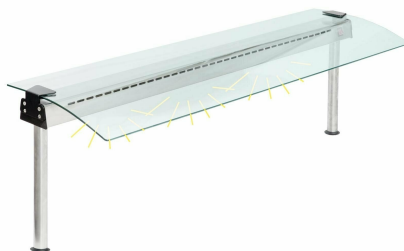

Zákryt hygienický FS-L-CG1-511 s osvětlením

Popis produktu

Hygienické prosklené zákryty ASBER FS-L-CG jako doplněk k vestavným výdejním vanám. Nezávislé uchycení (montážní otvory) mimo vanu. Trubkové stojny a kryt osvětlení je vyroben z nerezové oceli. Elegantní oblé sklo je uchyceno pomocí postranních spon. Rampa je vybavena osvětlením s vypínačem ON/OFF a kontrolkou chodu. Provedení modelů CG1 (zúžené sklo ze strany obsluhy) Provedení modelů CG2 (oboustranně shodně široké sklo)

Informace

Katalogové číslo	7226398
Značka	Asber

Parametry

Napájení:	230 V
Příkon:	28 W
Šířka:	1747 mm
Hloubka:	590 mm
Výška:	480 mm
Pro vany:	511 (modelové označení)
Kapacita:	5 x GN1/1
Model:	CG1
Montážní otvor:	1695 mm