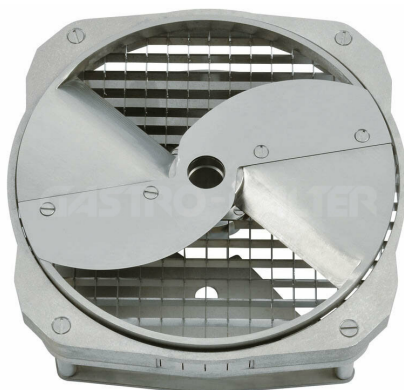

## Kotouč na kostky 11 x 11 x 10 mm

### Popis produktu

nerez ocel

### Informace

Katalogové číslo

5421036

Značka

Alexander Solia

### Parametry

velikost děr:

11 x 11 x 10 mm