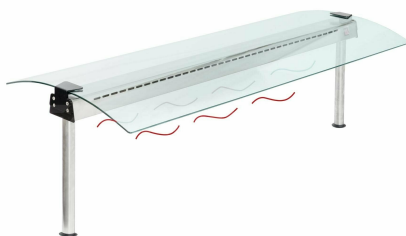

Zákryt hygienický FS-H-CG1-511 s ohřevem

Popis produktu

Hygienické prosklené zákryty ASBER FS-H-CG s ohřevem a osvětlením jako doplněk k vestavným výdejním vanám. Nezávislé uchycení (montážní otvory) mimo vanu. Trubkové stojny a kryt osvětlení je vyroben z nerezové oceli. Elegantní oblé sklo je uchyceno pomocí postranních spon. Rampa je vybavena halogenovým osvětlením s vypínačem ON/OFF a kontrolkou chodu. Integrované halogenové žárovky poskytují světlo a konstantní teplo pro udržování jídla při správné teplotě. Provedení modelů CG1 (zúžené sklo ze strany obsluhy) Provedení modelů CG2 (oboustranně shodně široké sklo)

Informace

Katalogové číslo	7226416
Značka	Asber

Parametry

Napájení:	230 V
Příkon:	600 W
Délka:	1747 mm
Hloubka:	590 mm
Výška:	480 mm
Pro vany:	511 (modelové označení)
Kapacita:	5 x GN1/1
Model:	CG1
Montážní otvor:	1695 mm