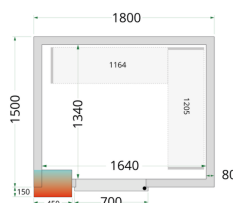

Panely ke stavebnicovým boxům 80 mm CR 180x150x220

Popis produktu

Panely TEFCOLD pro stavbu stavebnicového boxu, někdy označovaného také jako chladicí místnosti, se snadno montují pomocí jednoduchého zámkového systému. Vyměnitelné modulární panely umožňují různé umístění dveří, takže si můžete sestavit chladicí nebo mrazicí box podle vlastních představ. Stavebnicové boxy představují efektivní a cenově dostupné řešení pro skladování objemných chlazených nebo mražených materiálů a často se používají v restauracích, prodejnách s lahůdkami, v kavárnách a ve skladovacích prostorách obchodů a supermarketů. Svě využití najdou také u včelařů, myslivců a jiných skupin, kde se hodí mít dostatek místa pro skladování produktů při nižších teplotách. Občasné je možné na naše stavebnicové boxy čerpat také dotace od státu. Naše řada panelů pro chladicí boxy je vybavena účinnou polyuretanovou izolací. Pro vysoký chladicí výkon a nízkou spotřebu energie můžete naše panely zkombinovat s jednou z našich monoblokových chladicích jednotek s nízkou spotřebou energie. Pokud jde o příslušenství, máte možnost volby rampy pro snadný přístup s lehkými vozíky a pekařskými regály (místnost není vhodná pro paletové zvedáky / paletové vozíky). Nabízíme také sady policových regálových systémů pro optimalizaci úložného prostoru. V nabídce máme také atypické panely se širokými dveřmi (modely WD). Panely nejsou vhodné pro venkovní použití, jsou určeny k sestavení stavebnicového boxu v interiéru.

Informace

Katalogové číslo	44360
Značka	TEFCOLD

Parametry

Hrubá / čistá váha	287 / 267 kg
Hrubý / čistý objem	l
Exteriér	Bílá
Interiér	Bílá
Zámek	Ano
Denní spotřeba	0 kWh/24h
Roční spotřeba	0 kWh/rok
Vnitřní rozměry (ŠxHxV)	1640 x 1340 x 2040 mm
Vnější rozměry (ŠxHxV)	1800 x 1500 x 2200 mm
Rozměry balení (ŠxHxV)	2180 x 1280 x 1080 mm
Přepravní kontejner 40 stop	16 ks

Parametry

Počet a typ dveří	1 křídlové plné dveře
Změna otevírání dveří	Ano
Objem	4.48 m ³
Šíře izolace	80 mm
Hustota izolace	42 kg/m ³