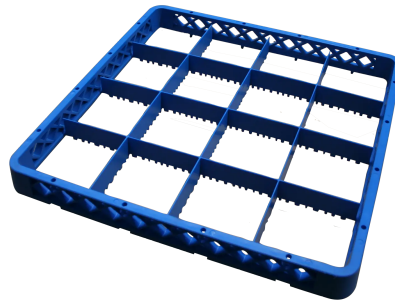

## Nástavec koše plastový 16 pozic 50x50x4

### Parametry

Sap kód

00000203

Šířka netto [mm]

500

Hloubka netto [mm]

500

Výška netto [mm]