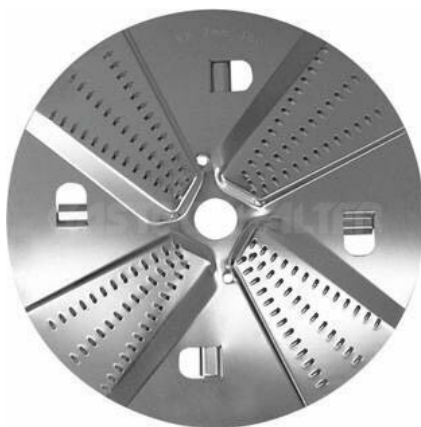

## Kotouč strouhací "V" 2 mm

### Popis produktu

nerez ocel

### Informace

Katalogové číslo

5421028

Značka

Alexander Solia

### Parametry

velikost děr:

2 mm