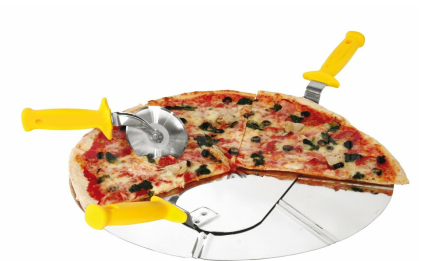

Pizza podnos (Ø450mm, 1/8 porcí)

Popis produktu

Podnos na pizzu pro dělení na 1/6 nebo 1/8 s plastovou rukojetí je dodáván ve dvou průměrech 450 a 500 mm.
Průměr: 45 - 50 cm

Materiál: nerez / plast

Informace

Katalogové číslo

1290252

Značka

OEM

Parametry

Počet porcí:

1/8

Průměr rotoru:

450 mm