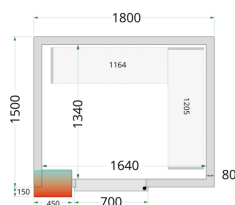

Panely ke stavebnicovým boxům 80 mm CR 180x150x220

Popis produktu

Panely TEFCOLD pro stavbu stavebnicového boxu, někdy označovaného také jako chladicí místnosti, se snadno montují pomocí jednoduchého zámkového systému. Vyměnitelné modulární panely umožňují různé umístění dveří, takže si můžete sestavit chladicí nebo mrazicí box podle vlastních představ. Stavebnicové boxy představují efektivní a cenově dostupné řešení pro skladování objemných chlazených nebo mražených materiálů a často se používají v restauracích, prodejnách s lahůdkami, v kavárnách a ve skladovacích prostorách obchodů a supermarketů. Svě využití najdou také u včelařů, myslivců a jiných skupin, kde se hodí mít dostatek místa pro skladování produktů při nižších teplotách. Občasné je možné na naše stavebnicové boxy čerpat také dotace od státu. Naše řada panelů pro chladicí boxy je vybavena účinnou polyuretanovou izolací. Pro vysoký chladicí výkon a nízkou spotřebu energie můžete naše panely zkombinovat s jednou z našich monoblokových chladicích jednotek s nízkou spotřebou energie. Pokud jde o příslušenství, máte možnost volby rampy pro snadný přístup s lehkými vozíky a pekařskými regály (místnost není vhodná pro paletové zvedáky / paletové vozíky). Nabízíme také sady policových regálových systémů pro optimalizaci úložného prostoru. V nabídce máme také atypické panely se širokými dveřmi (modely WD). Panely nejsou vhodné pro venkovní použití, jsou určeny k sestavení stavebnicového boxu v interiéru.

Informace

Katalogové číslo	44360
Značka	TEFCOLD

Parametry

Hrubá / čistá váha	287 / 267 kg
Hrubý / čistý objem	l
Exteriér	Bílá
Interiér	Bílá
Zámek	Ano
Denní spotřeba	0 kWh/24h
Roční spotřeba	0 kWh/rok
Vnitřní rozměry (ŠxHxV)	1640 x 1340 x 2040 mm
Vnější rozměry (ŠxHxV)	1800 x 1500 x 2200 mm
Rozměry balení (ŠxHxV)	2180 x 1280 x 1080 mm
Přepravní kontejner 40 stop	16 ks

Parametry

Počet a typ dveří	1 křídlové plné dveře
Změna otevírání dveří	Ano
Objem	4.48 m ³
Šíře izolace	80 mm
Hustota izolace	42 kg/m ³