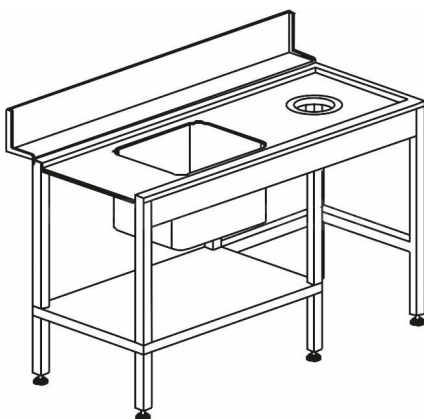

Speciální rozměry na vyžádání 1800 x 730 x 850

Popis produktu

- Umístění stolu: vlevo (SX) / vpravo (DX)

Informace

Katalogové číslo

8644295

Značka

KROMO

Parametry

Šířka:	1800 mm
Hloubka:	730 mm
Výška:	850 mm
Dřez:	500 x 400x 270 mm
Kód:	K9
Pro modely:	RK