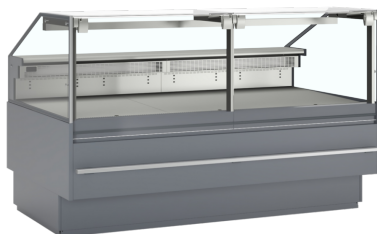

Ventilovaný obslužný pult SOCA18790A

Popis produktu

Tento vysoce kvalitní obslužný pult vnese styl a funkčnost do každého řeznictví nebo lahůdkářství. Tento obslužný pult s elegantním designem, sklem proti zamlžování a osvětlením LED v horní části se stane atraktivním středem pozornosti. Ale hezkým vzhledem to nekončí. Police o hloubce 900 mm poskytuje dostatek prostoru pro důmyslné uspořádání masa, sýrů a lahůdek. Police z nerezové oceli se díky ventilovanému chlazení a větracím otvorům na zadní straně nezahřívá. Obslužný pult se snadno čistí díky vnitřku z nerezové oceli a přednímu sklu, které se zvedá nahoru a zůstává na místě. Jednotka je vybavena snadno přístupným úložným prostorem se širokými dveřmi, do kterých se vejdou standardní boxy E2. Řadu SOC lze propojovat, a vytvořit tak kompletní pultové řešení. Každá jednotka má dvě 220V zásuvky, takže k ní můžete připojit např. pokladnu. Pro přizpůsobení obslužného pultu vašim potřebám je možné vybírat ze široké škály příslušenství, jako: přídatná police (např. pro pokladnu), blok na nože, mobilní dělicí příčky z plexiskla, police pro vytvoření různých úrovní, červená světla pro řezníky a dvouúrovňový držák na gastronádoby. Je také možné provést tovární objednávky na obslužné pulty SOC pro různé účely a teplotní rozsahy. Další informace vám poskytne náš prodejní tým.

Informace

Katalogové číslo	54144
Značka	TEFCOLD

Parametry

Teplotní rozsah	0 až +4 °C
Klimatická třída	3
Hrubá / čistá váha	310 / 250 kg
Hrubý / čistý objem	489 l
Nožky / nohy	Nastavitelné nožky
Exteriér	Šedá RAL 7015
Interiér	Nerezová ocel
Vnitřní osvětlení	LED
Zámek	Ne
Typ ovládání	Elektronické
Typ chlazení	Ventilované
Typ odtávání	Automatické, elektrické
Množství chladiva	150 g