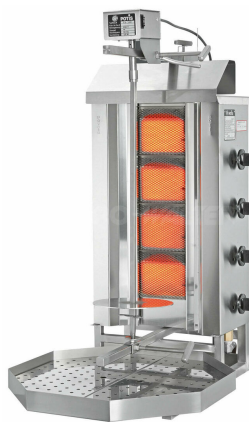

Gyros gril Potis plynový G2/MU

Popis produktu

Plynový gril na gyros, model G2/MU od Německé firmy POTIS. Kapacita 30kg. Model G2/MU má pohon jehly umístěn dole (motorem je umístěn na zádech - bezpečně mimo dosah tuku a žárů). Posuv vzdálenosti motoru, jehly a naklání jehly umožňuje lépe regulovat teplotu v jednotlivých úrovních tepelně opracovávaného produktu. Provedení: nerezové Rozměry jsou uvedeny včetně ovladačů a motoru Dodáváno v provedení na PB (v balení přiloženy trysky na zemní plyn). Materiál: nerez Max kapacita: 30 kg Typ hořáku/počet: single / 4x Ke grilům je možno přiojednat nože na gyros, lopatky a elektrické nože.

Informace

Katalogové číslo	7230171
Značka	POTIS GmbH & CO. KG

Parametry

Napájení:	230 V/1N/50 HZ
Příkon:	7 kW
Šířka:	395 mm
Hloubka:	580 mm
Výška:	865 mm
Rozměry hořáku:	500x135 mm
Dodáváno v provedení na:	PB
Elektrická zásuvka:	ne
Hmotnost:	28 kg
Kapacita:	max. 30 kg
Max. výška produktu na jehle:	470 mm
Model:	Model "MU"
Motor špízu dole:	ano
Počet hořáků:	4
Počet hořáků:	3x duální
Počet regulátorů:	4
Provedení grilu:	plynový
Provedení zařízení:	nerezové

Parametry

Regulace výkonu těles:

3 reg. stupně

Rozměry s mísou:

500x730x865 mm

Tepelný kryt motoru:

ano

V balení přiloženy trysky na zemní plyn: