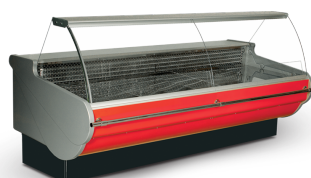

Chladicí vitrína obslužná ventilovaná, bez agr. Juka Hawana W 300/115

Informace

Katalogové číslo	38224
Značka	Juka

Parametry

Teplotní rozsah	0 až +6 °C
Klimatická třída	3
Hrubá / čistá váha	400 / 350 kg
Hrubý / čistý objem	l
Nožky / nohy	Nastavitelné nožky
Exteriér	Výběr barev
Interiér	Nerezová ocel
Vnitřní osvětlení	LED
Typ ovládání	Elektronické
Typ chlazení	Ventilované
Typ odtávání	Automatické
Termometr	Ano
Denní spotřeba	7.13 kWh/24h
Roční spotřeba	2602 kWh/rok
Příkon	890 W
Napětí / Frekvence	220-240/50 V/Hz
Hlučnost	49 dB(A)
Vnitřní rozměry (ŠxHxV)	3000 x 845 x mm
Vnější rozměry (ŠxHxV)	3080 x 1150 x 1250 mm
Rozměry balení (ŠxHxV)	3250 x 1300 x 1500 mm
Přepravní kontejner 40 stop	2 ks
Výstavní plocha	1.98 m ²
Počet a typ dveří	

Parametry

Počet a typ polic

Hustota izolace

40 kg/m³