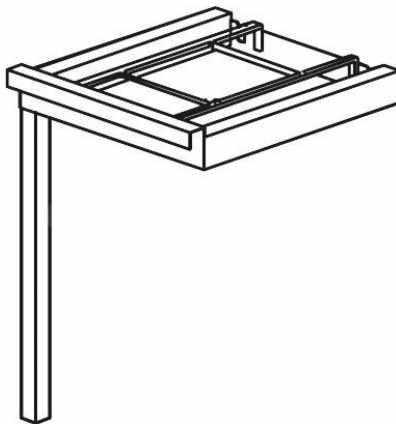

Stůl automatický rohový 90° 700 x 610 x 900 mm

Popis produktu

Informace

Katalogové číslo

8644290

Značka

KROMO

Parametry

Šířka:

700 mm

Hloubka:

610 mm

Výška:

900 mm

Kód:

K25