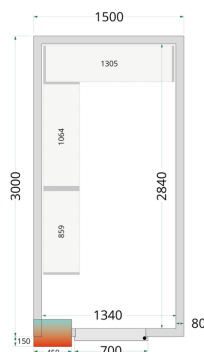

Panely ke stavebnicovým boxům 80 mm CR 150x300x220

Popis produktu

Panely TEFCOLD pro stavbu stavebnicového boxu, někdy označovaného také jako chladicí místnosti, se snadno montují pomocí jednoduchého zámkového systému. Vyměnitelné modulární panely umožňují různé umístění dveří, takže si můžete sestavit chladicí nebo mrazicí box podle vlastních představ. Stavebnicové boxy představují efektivní a cenově dostupné řešení pro skladování objemných chlazených nebo mražených materiálů a často se používají v restauracích, prodejnách s lahůdkami, v kavárnách a ve skladovacích prostorách obchodů a supermarketů. Svě využití najdou také u včelařů, myslivců a jiných skupin, kde se hodí mít dostatek místa pro skladování produktů při nižších teplotách. Občasné je možné na naše stavebnicové boxy čerpat také dotace od státu. Naše řada panelů pro chladicí boxy je vybavena účinnou polyuretanovou izolací. Pro vysoký chladicí výkon a nízkou spotřebu energie můžete naše panely zkombinovat s jednou z našich monoblokových chladicích jednotek s nízkou spotřebou energie. Pokud jde o příslušenství, máte možnost volby rampy pro snadný přístup s lehkými vozíky a pekařskými regály (místnost není vhodná pro paletové zvedáky / paletové vozíky). Nabízíme také sady policových regálových systémů pro optimalizaci úložného prostoru. V nabídce máme také atypické panely se širokými dveřmi (modely WD). Panely nejsou vhodné pro venkovní použití, jsou určeny k sestavení stavebnicového boxu v interiéru.

Informace

Katalogové číslo	44070
Značka	TEFCOLD

Parametry

Hrubá / čistá váha	262 / 242 kg
Hrubý / čistý objem	l
Exteriér	Bílá
Interiér	Bílá
Zámek	Ano
Vnitřní rozměry (ŠxHxV)	1340 x 2840 x 2040 mm
Vnější rozměry (ŠxHxV)	1500 x 3000 x 2200 mm
Rozměry balení (ŠxHxV)	2200 x 1900 x 1100 mm
Přepravní kontejner 40 stop	12 ks
Počet a typ dveří	1 křídlové plně dveře
Změna otevírání dveří	Ano

Parametry

Objem	7.76 m ³
Šíře izolace	80 mm
Hustota izolace	42 kg/m ³