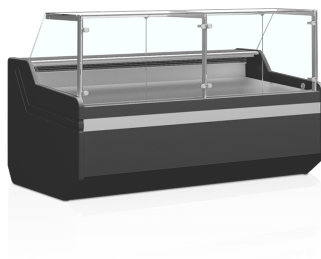

# Chladicí vitrína obslužná ventilovaná, bez agr. Juka Modena W 375/110 SP New

## Parametry

Teplotní rozsah	0 až +6 °C
Klimatická třída	3
Hrubá / čistá váha	500 / 450 kg
Hrubý / čistý objem	l
Nožky / nohy	Nastavitelné nožky
Exteriér	Výběr barev
Interiér	Nerezová ocel
Vnitřní osvětlení	LED
Typ ovládání	Elektronické
Typ chlazení	Ventilované
Typ odtávání	Automatické
Termometr	Ano
Denní spotřeba	7.23 kWh/24h
Roční spotřeba	2639 kWh/rok
Příkon	1110 W
Napětí / Frekvence	220-240/50 V/Hz
Hlučnost	50 dB(A)
Vnitřní rozměry (ŠxHxV)	3750 x 845 x mm
Vnější rozměry (ŠxHxV)	3830 x 1140 x 1250 mm
Rozměry balení (ŠxHxV)	4000 x 1220 x 1500 mm
Přepravní kontejner 40 stop	3 ks
Výstavní plocha	2.77 m <sup>2</sup>
Počet a typ dveří	