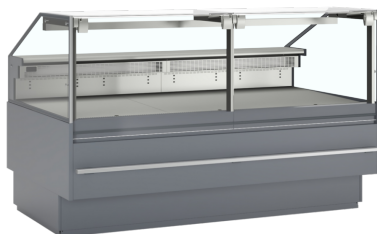

## Ventilovaný obslužný pult SOCA18790A

### Popis produktu

Tento vysoce kvalitní obslužný pult vnese styl a funkčnost do každého řeznictví nebo lahůdkářství. Tento obslužný pult s elegantním designem, sklem proti zamlžování a osvětlením LED v horní části se stane atraktivním středem pozornosti. Ale hezkým vzhledem to nekončí. Police o hloubce 900 mm poskytuje dostatek prostoru pro důmyslné uspořádání masa, sýrů a lahůdek. Police z nerezové oceli se díky ventilovanému chlazení a větracím otvorům na zadní straně nezahřívá. Obslužný pult se snadno čistí díky vnitřku z nerezové oceli a přednímu sklu, které se zvedá nahoru a zůstává na místě. Jednotka je vybavena snadno přístupným úložným prostorem se širokými dveřmi, do kterých se vejdou standardní boxy E2. Řadu SOC lze propojovat, a vytvořit tak kompletní pultové řešení. Každá jednotka má dvě 220V zásuvky, takže k ní můžete připojit např. pokladnu. Pro přizpůsobení obslužného pultu vašim potřebám je možné vybírat ze široké škály příslušenství, jako: přídatná police (např. pro pokladnu), blok na nože, mobilní dělicí příčky z plexiskla, police pro vytvoření různých úrovní, červená světla pro řezníky a dvouúrovňový držák na gastronádoby. Je také možné provést tovární objednávky na obslužné pulty SOC pro různé účely a teplotní rozsahy. Další informace vám poskytne náš prodejní tým.

### Parametry

Teplotní rozsah	0 až +4 °C
Klimatická třída	3
Hrubá / čistá váha	310 / 250 kg
Hrubý / čistý objem	489 l
Nožky / nohy	Nastavitelné nožky
Exteriér	Šedá RAL 7015
Interiér	Nerezová ocel
Vnitřní osvětlení	LED
Zámek	Ne
Typ ovládání	Elektronické
Typ chlazení	Ventilované
Typ odtávání	Automatické, elektrické
Množství chladiva	150 g