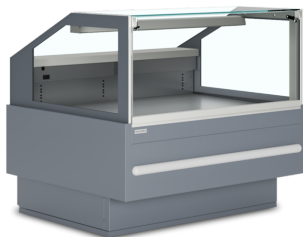

## Chladicí vitrína obslužná ventilovaná Musca 1,25 S

### Popis produktu

- verze bez agregátu • verze na ryby • samoobslužná verze • nízkoenergetické ventilátory • dělicí přepážka nízká, vysoká, plexi nebo izolační
- zadní plexi krytí • zadní prosklené krytí • skleněná police • LED osvětlení na maso
- automatické odpařování kondenzátu horkými parami nebo elektrické (pouze verze s agregátem – jiná třída energetické účinnosti)
- nerezová kaskáda (výstavní plocha) • police na tašky
- spojování do sestav – bočnice 4 cm
- deska pod váhu nebo pokladnu
- krájecí deska • držák nožů • kovová ochranná narážecí lišta • dřevěný rošt na sýry • zásuvka 230 V
- lakování výparníku • přepravní balení - dřevěný box
- u verze bez agregátu možnost chladiva CO2 a Glykol (individuální cena) • jiné barevné provedení RAL

### Parametry

Teplotní rozsah	0 až +4 °C
Klimatická třída	3
Hrubá / čistá váha	210 / 210 kg
Hrubý / čistý objem	300 l
Nožky / nohy	Nastavitelné nožky
Exteriér	Výběr barev
Interiér	Nerezová ocel
Vnitřní osvětlení	LED
Typ ovládání	Elektronické
Typ chlazení	Ventilované