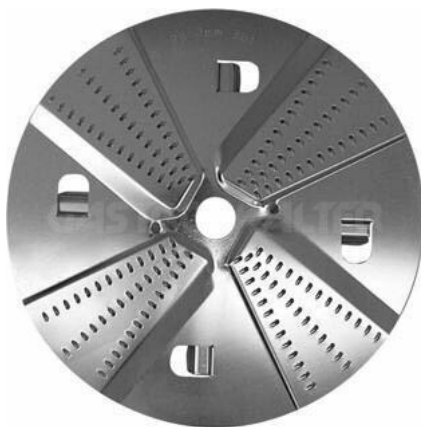

Kotouč strouhací 4 mm

Popis produktu

nerez ocel ruční ostření

Informace

Katalogové číslo

5421025

Značka

Alexander Solia

Parametry

velikost děr:

4 mm