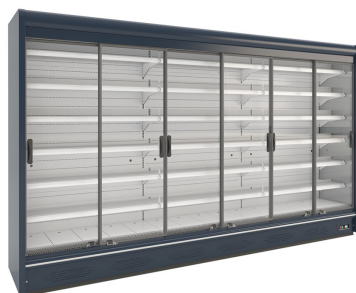

Chladicí vitrína přístěnná posuv. dveře Juka York 260/80/200 DP

Popis produktu

Hloubka vitríny 77,5 cm, DP: posuvné dveře s šedým rámem NA OBJEDNÁVKU

- Model York Plus výška 225 cm: 6 chlazených nastavitelných polic – příplatek dle délky vitríny
- Verze na zeleninu - nerezová záda a strop • nízkoenergetické ventilátory • odtávací tyč pod výparníkem • celonerezová verze: nerez H17 - příplatek 30 %, nerez H18 - příplatek 40 % k doporučené ceně • snížená verze výška 190 cm (možnost objednání pro všechny typy): příplatek 10 % k doporučené ceně
- spojování do sestav – bočnice 5 cm • lakované police • nerezové police • bez příplatku: LED osvětlení barva bílá teplá nebo růžová (na maso) • tyče a háky na uzeniny
- H18 nerezová vana u výparníku
- LED osvětlení polic • plexi zábrana • plexi přepážka mezi moduly • hloubka 110 cm • odpadové čerpadlo na kondenzát
- jiné barevné provedení RAL

Informace

Katalogové číslo	35919
Značka	Juka

Parametry

Teplotní rozsah	+2 až +8 °C
Klimatická třída	3
Hrubá / čistá váha	570 / 500 kg
Hrubý / čistý objem	l
Nožky / nohy	Nastavitelné nožky
Exteriér	Výběr barev
Interiér	Práškově lakovaná ocel
Vnitřní osvětlení	LED
Typ ovládání	Elektronické
Typ chlazení	Ventilované
Typ odtávání	Automatické
Termometr	Ano

Parametry

Denní spotřeba	4.87 kWh/24h
Roční spotřeba	1778 kWh/rok
Příkon	1140 W
Napětí / Frekvence	220-240/50 V/Hz
Hlučnost	48 dB(A)
Vnitřní rozměry (ŠxHxV)	2500 x 565 x 1550 mm
Vnější rozměry (ŠxHxV)	2600 x 775 x 2000 mm
Rozměry balení (ŠxHxV)	2750 x 950 x 2200 mm
Přepravní kontejner 40 stop	8 ks
Výstavní plocha	6.8 m ²
Počet a typ dveří	4 posuvné prosklené dveře
Počet a typ polic	5 nastavitelné
Hustota izolace	40 kg/m ³