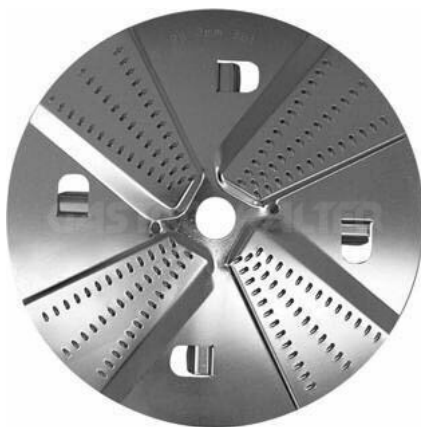

Kotouč strouhací 2,5 mm

Popis produktu

nerez ocel ruční ostření

Informace

Katalogové číslo

5421023

Značka

Alexander Solia

Parametry

velikost děr:

2,5 mm