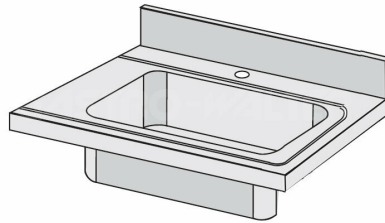

Stůl k myčce 700x700 P + dřez

Popis produktu

Představujeme vám stůl k myčce, který vám přinese pohodlí a efektivitu při mytí nádobí. Tento stůl je navržen tak, aby vám usnadnil každodenní úkoly spojené s mytím nádobí a přispěl k uspořádání vaší kuchyně. Náš stůl k myčce je vyroben z kvalitního a odolného materiálu, který zajišťuje jeho dlouhou životnost. Jeho pevná konstrukce zaručuje stabilitu a spolehlivost, takže můžete bez obav umývat i těžší nádobí.

Informace

Katalogové číslo	8710900
Značka	Gastro Tip

Parametry

Šířka:	700 mm
Hloubka:	700 mm