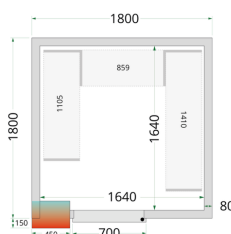

Panely ke stavebnicovým boxům 80 mm CR 180x180x220

Popis produktu

Panely TEFCOLD pro stavbu stavebnicového boxu, někdy označovaného také jako chladicí místnosti, se snadno montují pomocí jednoduchého zámkového systému. Vyměnitelné modulární panely umožňují různé umístění dveří, takže si můžete sestavit chladicí nebo mrazicí box podle vlastních představ. Stavebnicové boxy představují efektivní a cenově dostupné řešení pro skladování objemných chlazených nebo mražených materiálů a často se používají v restauracích, prodejnách s lahůdkami, v kavárnách a ve skladovacích prostorách obchodů a supermarketů. Svě využití najdou také u včelařů, myslivců a jiných skupin, kde se hodí mít dostatek místa pro skladování produktů při nižších teplotách. Občasné je možné na naše stavebnicové boxy čerpat také dotace od státu. Naše řada panelů pro chladicí boxy je vybavena účinnou polyuretanovou izolací. Pro vysoký chladicí výkon a nízkou spotřebu energie můžete naše panely zkombinovat s jednou z našich monoblokových chladicích jednotek s nízkou spotřebou energie. Pokud jde o příslušenství, máte možnost volby rampy pro snadný přístup s lehkými vozíky a pekařskými regály (místnost není vhodná pro paletové zvedáky / paletové vozíky). Nabízíme také sady policových regálových systémů pro optimalizaci úložného prostoru. V nabídce máme také atypické panely se širokými dveřmi (modely WD). Panely nejsou vhodné pro venkovní použití, jsou určeny k sestavení stavebnicového boxu v interiéru.

Informace

Katalogové číslo	44072
Značka	TEFCOLD

Parametry

Hrubá / čistá váha	395 / 375 kg
Hrubý / čistý objem	l
Exteriér	Bílá
Interiér	Bílá
Zámek	Ano
Vnitřní rozměry (ŠxHxV)	1640 x 1640 x 2040 mm
Vnější rozměry (ŠxHxV)	1800 x 1800 x 2200 mm
Rozměry balení (ŠxHxV)	2150 x 1250 x 1300 mm
Přepravní kontejner 40 stop	16 ks
Počet a typ dveří	1 křídlové plné dveře
Změna otevírání dveří	Ano

Parametry

Objem	5.49 m ³
Šíře izolace	80 mm
Hustota izolace	42 kg/m ³