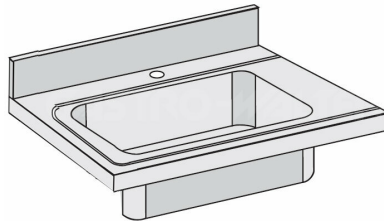

Stůl k myčce 700x700 L + dřez

Popis produktu

Představujeme vám stůl k myčce, který vám přinese pohodlí a efektivitu při mytí nádobí. Tento stůl je navržen tak, aby vám usnadnil každodenní úkoly spojené s mytím nádobí a přispěl k uspořádání vaší kuchyně. Náš stůl k myčce je vyroben z kvalitního a odolného materiálu, který zajišťuje jeho dlouhou životnost. Jeho pevná konstrukce zaručuje stabilitu a spolehlivost, takže můžete bez obav umývat i těžší nádobí.

Informace

Katalogové číslo

8710901

Značka

Gastro Tip

Parametry

Šířka:

700 mm

Hloubka:

700 mm