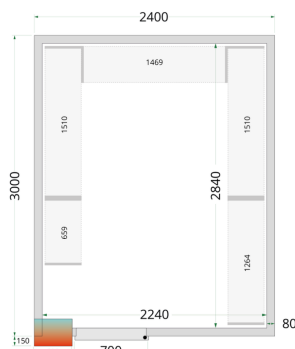

Panely ke stavebnicovým boxům 80 mm CR 240x300x220

Popis produktu

Panely TEFCOLD pro stavbu stavebnicového boxu, někdy označovaného také jako chladicí místnosti, se snadno montují pomocí jednoduchého zámkového systému. Vyměnitelné modulární panely umožňují různé umístění dveří, takže si můžete sestavit chladicí nebo mrazicí box podle vlastních představ. Stavebnicové boxy představují efektivní a cenově dostupné řešení pro skladování objemných chlazených nebo mražených materiálů a často se používají v restauracích, prodejnách s lahůdkami, v kavárnách a ve skladovacích prostorách obchodů a supermarketů. Svě využití najdou také u včelařů, myslivců a jiných skupin, kde se hodí mít dostatek místa pro skladování produktů při nižších teplotách. Občasné je možné na naše stavebnicové boxy čerpat také dotace od státu. Naše řada panelů pro chladicí boxy je vybavena účinnou polyuretanovou izolací. Pro vysoký chladicí výkon a nízkou spotřebu energie můžete naše panely zkombinovat s jednou z našich monoblokových chladicích jednotek s nízkou spotřebou energie. Pokud jde o příslušenství, máte možnost volby rampy pro snadný přístup s lehkými vozíky a pekařskými regály (místnost není vhodná pro paletové zvedáky / paletové vozíky). Nabízíme také sady policových regálových systémů pro optimalizaci úložného prostoru. V nabídce máme také atypické panely se širokými dveřmi (modely WD). Panely nejsou vhodné pro venkovní použití, jsou určeny k sestavení stavebnicového boxu v interiéru.

Informace

Katalogové číslo	44091
Značka	TEFCOLD

Parametry

Hrubá / čistá váha	580 / 560 kg
Hrubý / čistý objem	l
Exteriér	Bílá
Interiér	Bílá
Zámek	Ano
Denní spotřeba	0 kWh/24h
Roční spotřeba	0 kWh/rok
Vnitřní rozměry (ŠxHxV)	2240 x 2840 x 2040 mm
Vnější rozměry (ŠxHxV)	2400 x 3000 x 2200 mm
Rozměry balení (ŠxHxV)	2470 x 1860 x 1080 mm
Přepravní kontejner 40 stop	8 ks

Parametry

Počet a typ dveří	1 křídlové plné dveře
Změna otevírání dveří	Ano
Objem	12.98 m ³
Šíře izolace	80 mm
Hustota izolace	42 kg/m ³