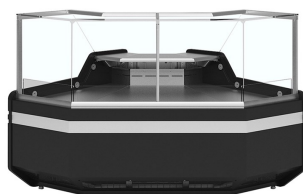

Roh 90° otevřený ventilovaný Juka Modena W NZ/110 SP New roh

Informace

| | |
|------------------|-------|
| Katalogové číslo | 38847 |
| Značka | Juka |

Parametry

| | |
|-----------------------------|------------------------|
| Teplotní rozsah | 0 až +6 °C |
| Klimatická třída | 3 |
| Hrubá / čistá váha | 250 / 200 kg |
| Hrubý / čistý objem | l |
| Nožky / nohy | Nastavitelné nožky |
| Kolečka | Na objednávku |
| Exteriér | Výběr barev |
| Interiér | Práškově lakovaná ocel |
| Vnitřní osvětlení | LED |
| Typ ovládání | Elektronické |
| Typ chlazení | Ventilované |
| Typ odtávání | Automatické |
| Množství chladiva | 130 g |
| Termometr | Ano |
| Denní spotřeba | 6.9 kWh/24h |
| Roční spotřeba | 2519 kWh/rok |
| Příkon | 650 W |
| Napětí / Frekvence | 220-240/50 V/Hz |
| Hlučnost | 52 dB(A) |
| Vnitřní rozměry (ŠxHxV) | 2200 x 845 x mm |
| Vnější rozměry (ŠxHxV) | 1500 x 1500 x 1250 mm |
| Rozměry balení (ŠxHxV) | 2250 x 1500 x 1330 mm |
| Přepravní kontejner 40 stop | 9 ks |

Parametry

| | |
|-------------------|----------------------|
| Výstavní plocha | 1.27 m ² |
| Počet a typ dveří | |
| Počet a typ polic | |
| Hustota izolace | 40 kg/m ³ |