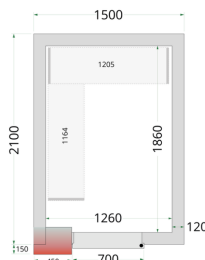

Panely ke stavebnicovým boxům 120 mm TEFCOLD CR 150x210x220

Popis produktu

Panely TEFCOLD do chladicí místnosti se snadno montují pomocí jednoduchého zámkového systému. Vyměnitelné modulární panely umožňují různé umístění dveří, takže si můžete sestavit místnost v závislosti na konkrétním prostoru. Chladicí místnosti představují efektivní a cenově dostupné řešení pro skladování objemných chlazených materiálů a často se používají v restauracích, prodejnách s lahůdkami, kavárnách a ve skladovacích prostorách obchodů a supermarketů. Naše řada panelů do chladicích místností je vybavena účinnou polyuretanovou izolací. Pro vysoký chladicí výkon a nízkou spotřebu energie můžete naše panely zkombinovat s jednou z našich energeticky účinných monoblokových chladicích jednotek. Pokud jde o příslušenství, máte možnost volby rampy pro snadný přístup s lehkými vozíky a pekařskými regály (místnost není vhodná pro paletové zvedáky / paletové vozíky). Nabízíme také sady policových regálových systémů pro optimalizaci úložného prostoru. Nabízíme také panely do chladicí místnosti se širokými dveřmi (viz modely WD). Panely nejsou vhodné pro venkovní použití.

Informace

Katalogové číslo	44143
Značka	TEFCOLD

Parametry

Hrubá / čistá váha	278 / 258 kg
Hrubý / čistý objem	l
Exteriér	Bílá
Interiér	Bílá
Zámek	Ano
Vnitřní rozměry (ŠxHxV)	1260 x 1860 x 1960 mm
Vnější rozměry (ŠxHxV)	1500 x 2100 x 2200 mm
Rozměry balení (ŠxHxV)	2200 x 1600 x 1280 mm
Přepavní kontejner 40 stop	12 ks
Počet a typ dveří	1 křídlové plně dveře
Změna otevírání dveří	Ano
Objem	4.59 m ³
Šíře izolace	120 mm
Hustota izolace	42 kg/m ³