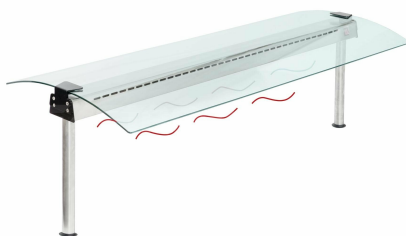

Hygienický zákryt ASBER FS-H-CG1-211 s ohřevem

Popis produktu

Hygienické prosklené zákryty ASBER FS-H-CG s ohřevem a osvětlením jako doplněk k vestavným výdejním vanám. Nezávislé uchycení (montážní otvory) mimo vanu. Trubkové stojny a kryt osvětlení je vyroben z nerezové oceli. Eleganční oblé sklo je uchyceno pomocí postranních spon. Rampa je vybavena halogenovým osvětlením s vypínačem ON/OFF a kontrolkou chodu. Integrované halogenové žárovky poskytují světlo a konstantní teplo pro udržování jídla při správné teplotě. Provedení modelů CG1 (zúžené sklo ze strany obsluhy) Provedení modelů CG2 (oboustranně shodně široké sklo)

Informace

Katalogové číslo	7226410
Značka	Asber

Parametry

Napájení:	230 V
Příkon:	240 W
Šířka:	772 mm
Hloubka:	552 mm
Výška:	480 mm
Pro vany:	211 (modelové označení)
Hmotnost:	21 kg
Kapacita:	2x GN1/1
Model:	CG1
Montážní otvor:	720 mm