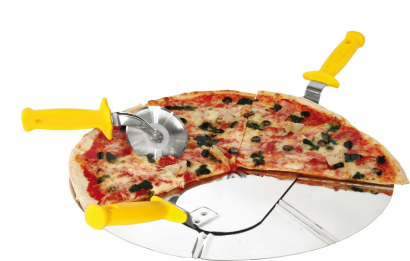

Pizza podnos (Ø500mm, 1/6 porcí)

Popis produktu

Podnos na pizzu pro dělení na 1/6 nebo 1/8 s plastovou rukojetí je dodáván ve dvou průměrech 450 a 500 mm.
Průměr: 45 - 50 cm

Materiál: nerez / plast

Informace

Katalogové číslo

1290251

Značka

OEM

Parametry

Počet porcí:

1/6

Průměr rotoru:

500 mm