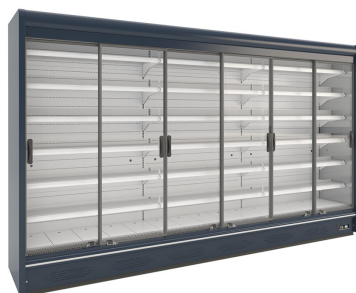

Chladicí vitrína přístěnná posuv. dveře Juka York 385/90/200 DP

Popis produktu

Hloubka vitríny 87,5 cm, DP: posuvné dveře s šedým rámem NA OBJEDNÁVKU

- Model York Plus výška 225 cm: 6 chlazených nastavitelných polic – příplatek dle délky vitríny
- Verze na zeleninu - nerezová záda a strop • nízkoenergetické ventilátory • odtávací tyč pod výparníkem • celonerezová verze: nerez H17 - příplatek 30 %, nerez H18 - příplatek 40 % k doporučené ceně • snížená verze výška 190 cm (možnost objednání pro všechny typy): příplatek 10 % k doporučené ceně
- spojování do sestav – bočnice 5 cm • lakované police • nerezové police • bez příplatku: LED osvětlení barva bílá teplá nebo růžová (na maso) • tyče a háky na uzeniny
- H18 nerezová vana u výparníku
- LED osvětlení polic • plexi zábrana • plexi přepážka mezi moduly • hloubka 110 cm • odpadové čerpadlo na kondenzát
- jiné barevné provedení RAL

Informace

Katalogové číslo	38265
Značka	Juka

Parametry

Teplotní rozsah	+2 až +8 °C
Klimatická třída	3
Hrubá / čistá váha	750 / 680 kg
Hrubý / čistý objem	l
Nožky / nohy	Nastavitelné nožky
Exteriér	Výběr barev
Interiér	Práškově lakovaná ocel
Vnitřní osvětlení	LED
Typ ovládání	Elektronické
Typ chlazení	Ventilované
Typ odtávání	Automatické
Termometr	Ano

Parametry

Denní spotřeba	6.8 kWh/24h
Roční spotřeba	2482 kWh/rok
Příkon	1640 W
Napětí / Frekvence	220-240/50 V/Hz
Hlučnost	50 dB(A)
Vnitřní rozměry (ŠxHxV)	3750 x 665 x 1550 mm
Vnější rozměry (ŠxHxV)	3850 x 875 x 2000 mm
Rozměry balení (ŠxHxV)	4000 x 1050 x 2200 mm
Přepravní kontejner 40 stop	6 ks
Výstavní plocha	12.9 m ²
Počet a typ dveří	6 posuvné prosklené dveře
Počet a typ polic	5 nastavitelné
Hustota izolace	40 kg/m ³