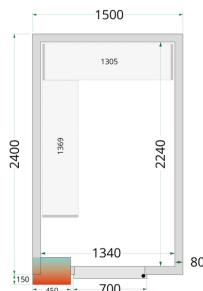

Panely ke stavebnicovým boxům 80 mm CR 150x240x220

Popis produktu

Panely TEFCOLD pro stavbu stavebnicového boxu, někdy označovaného také jako chladicí místnosti, se snadno montují pomocí jednoduchého zámkového systému. Vyměnitelné modulární panely umožňují různé umístění dveří, takže si můžete sestavit chladicí nebo mrazicí box podle vlastních představ. Stavebnicové boxy představují efektivní a cenově dostupné řešení pro skladování objemných chlazených nebo mražených materiálů a často se používají v restauracích, prodejnách s lahůdkami, v kavárnách a ve skladovacích prostorách obchodů a supermarketů. Své využití najdou také u včelařů, myslivců a jiných skupin, kde se hodí mít dostatek místa pro skladování produktů při nižších teplotách. Občasné je možné na naše stavebnicové boxy čerpat také dotace od státu. Naše řada panelů pro chladicí boxy je vybavena účinnou polyuretanovou izolací. Pro vysoký chladicí výkon a nízkou spotřebu energie můžete naše panely zkombinovat s jednou z našich monoblokových chladicích jednotek s nízkou spotřebou energie. Pokud jde o příslušenství, máte možnost volby rampy pro snadný přístup s lehkými vozíky a pekařskými regály (místnost není vhodná pro paletové zvedáky / paletové vozíky). Nabízíme také sady policových regálových systémů pro optimalizaci úložného prostoru. V nabídce máme také atypické panely se širokými dveřmi (modely WD). Panely nejsou vhodné pro venkovní použití, jsou určeny k sestavení stavebnicového boxu v interiéru.

Informace

Katalogové číslo	44066
Značka	TEFCOLD

Parametry

Hrubá / čistá váha	246 / 226 kg
Hrubý / čistý objem	l
Exteriér	Bílá
Interiér	Bílá
Zámek	Ano
Vnitřní rozměry (ŠxHxV)	1340 x 2240 x 2040 mm
Vnější rozměry (ŠxHxV)	1500 x 2400 x 2200 mm
Rozměry balení (ŠxHxV)	2200 x 1600 x 1280 mm
Přepravní kontejner 40 stop	14 ks
Počet a typ dveří	1 křídlové plně dveře
Změna otevírání dveří	Ano

Parametry

Objem	6.12 m ³
Šíře izolace	80 mm
Hustota izolace	42 kg/m ³