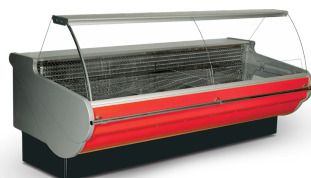

Chladicí vitrína obslužná ventilovaná, bez agr. Juka Hawana W 250/115

Informace

Katalogové číslo	38225
Značka	Juka

Parametry

Teplotní rozsah	0 až +6 °C
Klimatická třída	3
Hrubá / čistá váha	350 / 210 kg
Hrubý / čistý objem	l
Nožky / nohy	Nastavitelné nožky
Exteriér	Výběr barev
Interiér	Nerezová ocel
Vnitřní osvětlení	LED
Typ ovládání	Elektronické
Typ chlazení	Ventilované
Typ odtávání	Automatické
Termometr	Ano
Denní spotřeba	5.9 kWh/24h
Roční spotřeba	2154 kWh/rok
Příkon	740 W
Napětí / Frekvence	220-240/50 V/Hz
Hlučnost	49 dB(A)
Vnitřní rozměry (ŠxHxV)	2500 x 845 x mm
Vnější rozměry (ŠxHxV)	2580 x 1150 x 1250 mm
Rozměry balení (ŠxHxV)	2700 x 1300 x 1500 mm
Přepravní kontejner 40 stop	4 ks
Výstavní plocha	1.78 m ²
Počet a typ dveří	

Parametry

Počet a typ polic

Hustota izolace

40 kg/m³