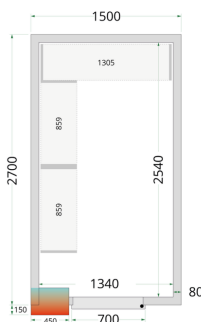

Panely ke stavebnicovým boxům 80 mm CR 150x270x220

Popis produktu

Panely TEFCOLD pro stavbu stavebnicového boxu, někdy označovaného také jako chladicí místnosti, se snadno montují pomocí jednoduchého zámkového systému. Vyměnitelné modulární panely umožňují různé umístění dveří, takže si můžete sestavit chladicí nebo mrazicí box podle vlastních představ. Stavebnicové boxy představují efektivní a cenově dostupné řešení pro skladování objemných chlazených nebo mražených materiálů a často se používají v restauracích, prodejnách s lahůdkami, v kavárnách a ve skladovacích prostorách obchodů a supermarketů. Svě využití najdou také u včelařů, myslivců a jiných skupin, kde se hodí mít dostatek místa pro skladování produktů při nižších teplotách. Občasné je možné na naše stavebnicové boxy čerpat také dotace od státu. Naše řada panelů pro chladicí boxy je vybavena účinnou polyuretanovou izolací. Pro vysoký chladicí výkon a nízkou spotřebu energie můžete naše panely zkombinovat s jednou z našich monoblokových chladicích jednotek s nízkou spotřebou energie. Pokud jde o příslušenství, máte možnost volby rampy pro snadný přístup s lehkými vozíky a pekařskými regály (místnost není vhodná pro paletové zvedáky / paletové vozíky). Nabízíme také sady policových regálových systémů pro optimalizaci úložného prostoru. V nabídce máme také atypické panely se širokými dveřmi (modely WD). Panely nejsou vhodné pro venkovní použití, jsou určeny k sestavení stavebnicového boxu v interiéru.

Informace

Katalogové číslo	44068
Značka	TEFCOLD

Parametry

Hrubá / čistá váha	255 / 235 kg
Hrubý / čistý objem	l
Exteriér	Bílá
Interiér	Bílá
Zámek	Ano
Vnitřní rozměry (ŠxHxV)	1340 x 2540 x 2040 mm
Vnější rozměry (ŠxHxV)	1500 x 2700 x 2200 mm
Rozměry balení (ŠxHxV)	2000 x 1600 x 1280 mm
Přepravní kontejner 40 stop	14 ks
Počet a typ dveří	1 křídlové plné dveře
Změna otevírání dveří	Ano

Parametry

Objem	6.94 m ³
Šíře izolace	80 mm
Hustota izolace	42 kg/m ³