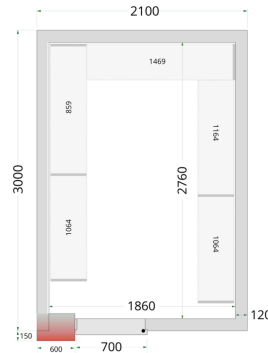

# Panely ke stavebnicovým boxům 120 mm TEFCOLD CR 210x300x220

## Parametry

Hrubá / čistá váha	645 / 625 kg
Hrubý / čistý objem	l
Exteriér	Bílá
Interiér	Bílá
Zámek	Ano
Vnitřní rozměry (ŠxHxV)	1860 x 2760 x 1960 mm
Vnější rozměry (ŠxHxV)	2100 x 3000 x 2200 mm
Rozměry balení (ŠxHxV)	2180 x 1860 x 1420 mm
Přepavní kontejner 40 stop	6 ks
Počet a typ dveří	1 křídlové plně dveře
Změna otevírání dveří	Ano
Objem	10.06 m <sup>3</sup>
Šíře izolace	120 mm
Hustota izolace	42 kg/m <sup>3</sup>