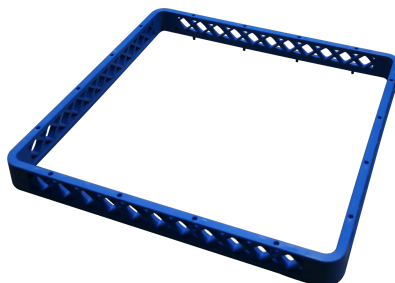

## Nástavec koše plastový základní 50x50x4

### Informace

Katalogové číslo

00000201

Značka

REDFOX

### Parametry

Sap kód

00000201

Šířka netto [mm]

500

Hloubka netto [mm]

500

Výška netto [mm]