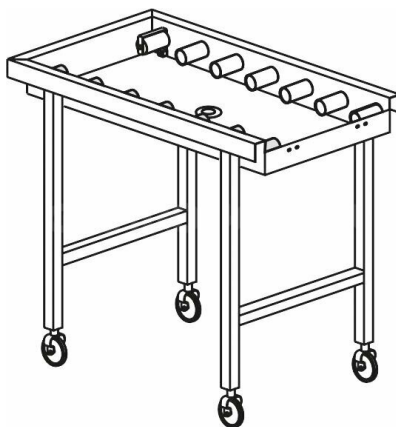

Stůl válečkový pojízdný s vanou 1100 x 650 x 850 mm

Popis produktu

Umístění stolu: vlevo (SX) / vpravo (DX) - Lze použít jen v kombinaci KM23

Informace

Katalogové číslo

8644296

Značka

KROMO

Parametry

Šířka:

1100 mm

Hloubka:

650 mm

Výška:

850 mm

Kód:

K20/1

Pro modely:

RK