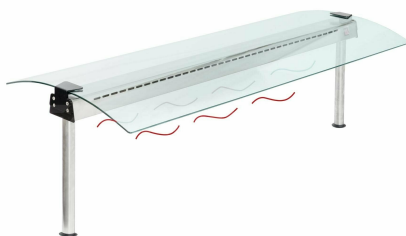

Zákryt hygienický FS-H-CG2-511 s ohřevem

Popis produktu

Hygienické prosklené zákryty ASBER FS-H-CG s ohřevem a osvětlením jako doplněk k vestavným výdejním vanám. Nezávislé uchycení (montážní otvory) mimo vanu. Trubkové stojny a kryt osvětlení je vyroben z nerezové oceli. Elegantní oblé sklo je uchyceno pomocí postranních spon. Rampa je vybavena halogenovým osvětlením s vypínačem ON/OFF a kontrolkou chodu. Integrované halogenové žárovky poskytují světlo a konstantní teplo pro udržování jídla při správné teplotě. Provedení modelů CG1 (zúžené sklo ze strany obsluhy) Provedení modelů CG2 (oboustranně shodně široké sklo)

Informace

Katalogové číslo	7226417
Značka	Asber

Parametry

Napájení:	230 V
Příkon:	600 W
Délka:	1747 mm
Hloubka:	590 mm
Výška:	480 mm
Pro vany:	511 (modelové označení)
Kapacita:	5 x GN1/1
Model:	CG2
Montážní otvor:	1695 mm