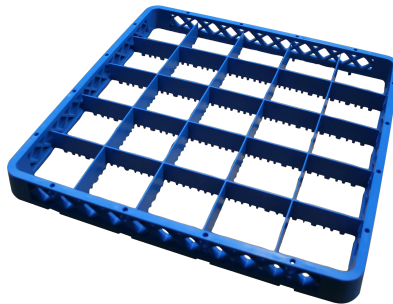

Nástavec koše plastový 25 pozic 50x50x4

Informace

Katalogové číslo

00000205

Značka

REDFOX

Parametry

Sap kód

00000205

Šířka netto [mm]

500

Hloubka netto [mm]

500

Výška netto [mm]

45

Hmotnost netto [kg]

0.83

Šířka brutto [mm]

510

Hloubka brutto [mm]

510

Výška brutto [mm]

630

Hmotnost brutto [kg]