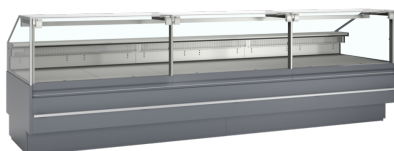

## Ventilovaný obslužný pult SOCA37590A

### Popis produktu

Tento vysoce kvalitní obslužný pult vnese styl a funkčnost do každého řeznictví nebo lahůdkářství. Tento obslužný pult s elegantním designem, sklem proti zamlžování a osvětlením LED v horní části se stane atraktivním středem pozornosti. Ale hezkým vzhledem to nekončí. Police o hloubce 900 mm poskytuje dostatek prostoru pro důmyslné uspořádání masa, sýrů a lahůdek. Police z nerezové oceli se díky ventilovanému chlazení a větracím otvorům na zadní straně nezahřívá. Obslužný pult se snadno čistí díky vnitřku z nerezové oceli a přednímu sklu, které se zvedá nahoru a zůstává na místě. Jednotka je vybavena snadno přístupným úložným prostorem se širokými dveřmi, do kterých se vejdou standardní boxy E2. Řadu SOC lze propojovat, a vytvořit tak kompletní pultové řešení. Každá jednotka má dvě 220V zásuvky, takže k ní můžete připojit např. pokladnu. Pro přizpůsobení obslužného pultu vašim potřebám je možné vybírat ze široké škály příslušenství, jako: přídatná police (např. pro pokladnu), blok na nože, mobilní dělicí příčky z plexiskla, police pro vytvoření různých úrovní, červená světla pro řezníky a dvouúrovňový držák na gastronádoby. Je také možné provést tovární objednávky na obslužné pulty SOC pro různé účely a teplotní rozsahy. Další informace vám poskytne náš prodejní tým.

### Parametry

Teplotní rozsah	0 až +4 °C
Klimatická třída	3
Hrubá / čistá váha	565 / 470 kg
Hrubý / čistý objem	982 l
Nožky / nohy	Nastavitelné nožky
Exteriér	Šedá RAL 7015
Interiér	Nerezová ocel
Vnitřní osvětlení	LED
Zámek	Ne
Typ ovládání	Elektronické
Typ chlazení	Ventilované
Typ odtávání	Automatické, elektrické
Množství chladiva	2 x 150 g