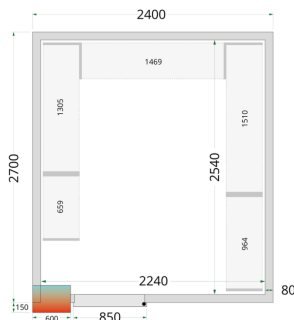

## Panely ke stavebnicovým boxům 80 mm CR 240x270x220 WD

### Popis produktu

Panely TEFCOLD pro stavbu stavebnicového boxu, někdy označovaného také jako chladič místnosti, se snadno montují pomocí jednoduchého zámkového systému. Tento model je vybaven dveřmi o šířce 850 mm. Vyměnitelné modulární panely umožňují různé umístění dveří, takže si můžete sestavit chladič nebo mrazicí box podle vlastních představ. Stavebnicové boxy představují efektivní a cenově dostupné řešení pro skladování objemných chlazených nebo mražených materiálů a často se používají v restauracích, prodejnách s lahůdkami, v kavárnách a ve skladovacích prostorách obchodů a supermarketů. Své využití najdou také u včelařů, myslivců a jiných skupin, kde se hodí mít dostatek místa pro skladování produktů při nižších teplotách. Občasné je možné na naše stavebnicové boxy čerpat také dotace od státu. Naše řada panelů pro chladič boxy je vybavena účinnou polyuretanovou izolací. Pro vysoký chladič výkon a nízkou spotřebu energie můžete naše panely zkombinovat s jednou z našich energeticky účinných monoblokových chladičích jednotek. Pokud jde o příslušenství, máte možnost volby rampy pro snadný přístup s lehkými vozíky a pekařskými regály (místnost není vhodná pro paletové zvedáky / paletové vozíky). Nabízíme také sady policových regálových systémů pro optimalizaci úložného prostoru. V nabídce máme také atypické panely se širokými dveřmi (modely WD). Panely nejsou vhodné pro venkovní použití, jsou určeny k sestavení stavebnicového boxu v interiéru.

### Parametry

Hrubá / čistá váha	570 / 550 kg
Hrubý / čistý objem	l
Exteriér	Bílá
Interiér	Bílá
Zámek	Ano
Vnitřní rozměry (ŠxHxV)	2240 x 2540 x 2040 mm
Vnější rozměry (ŠxHxV)	2400 x 2700 x 2200 mm
Rozměry balení (ŠxHxV)	2470 x 1860 x 1060 mm
Přepravní kontejner 40 stop	8 ks
Počet a typ dveří	1 křídlové plné dveře
Změna otevírání dveří	Ano

## Parametry

Objem	11.6 m3
Šíře izolace	80 mm
Hustota izolace	42 kg/m3