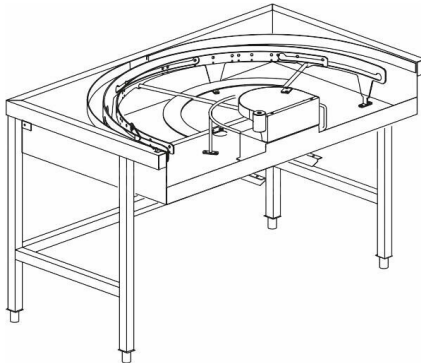

Stůl rohový 180° mechanizovaný 850 x 1500 x 850 mm

Popis produktu

- obousměrné provedení

Informace

Katalogové číslo

8644289

Značka

KROMO

Parametry

Šířka:

850 mm

Hloubka:

1500 mm

Výška:

850 mm

Kód: