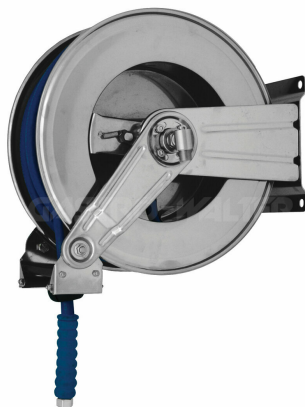

Buben samonavíjecí s hadicí 20m 1/2"had. modrá (max 20 bar/+70°C)

Popis produktu

Buben celonerezové konstrukce se samonavíjením hadice a vodícími válečky. Hadice je ukončena šroubením 1/2". tlak max. 20 BAR teplota od 5°C do 70°C Délka hadice: 20m (1/2")

Informace

Katalogové číslo

8800982

Značka

Gastro Tip

Parametry

Rozměry bubnu:

o 430 x 160 mm

Délka hadice:

20 m

Max. provozní tlak:

20 bar

Připojení na vodu:

1/2"

Provedení:

Nerez, NBR

Velikost spojky:

1/2"