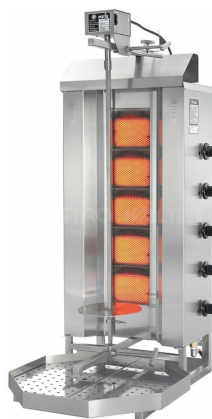

Gyros gril plynový Potis G3/S

Popis produktu

Plynový gril na gyros, model G3/S od Německé firmy POTIS. Kapacita 50kg. Model G3/S má pohon jehly umístěn nahoře a jsou osazeny tepelným krytem motoru. Posuv vzdálenosti motoru, jehly a naklánění jehly umožňuje lépe regulovat teplotu v jednotlivých úrovních tepelně opracovávaného produktu.

Provedení: nerezové

Rozměry jsou uvedeny včetně ovladačů a motoru

Dodáváno v provedení na PB (v balení přiloženy trysky na zemní plyn).

Gyros grily v provedení s motorem nahoře méně namáhaný a lépe chlazený motorek zabráněno zanášením tukem a krytem před žářem delší životnost a snadná výměna motorku **VÝHODY UMÍSTĚNÍ POHONU JEHLY NAHOŘE** méně namáhaný a lépe chlazený motorek zabráněno zanášením tukem a krytem před žářem delší životnost a snadná výměna motorku **Materiál: nerez Max kapacita: 50 kg Typ hořáku/počet: single / 5x** Ke grilům je možno přibjednat nože na gyros, lopatky a elektrické nože.

Příkon:

8,75 kW

Šířka:

455 mm

Hloubka:

590 mm

Výška:

1120 mm

Kapacita:

max. 50 kg

Max. výška produktu na jehle:

620 mm

Model:

Model "S"

Parametry

Motor špízu nahoře:	ano
Počet hořáků:	5
Počet hořáků:	3x duální
Počet regulátorů:	5
Provedení grilu:	plynový
Provedení zařízení:	nerezové
Regulace výkonu těles:	3 reg. stupně
Rozměry s mísou:	550x770x1120 mm
Tepelný kryt motoru:	ano
V balení přiloženy trysky na zemní plyn:	ano