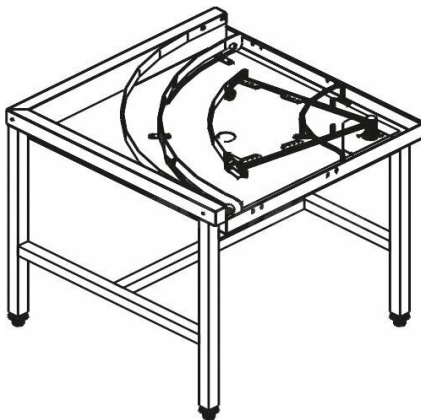

## Stůl rohový 90° mechanizovaný 850 x 850 x 850 mm

### Popis produktu

- obousměrné provedení

### Parametry

Šířka:

850 mm

Hloubka:

850 mm

Výška:

850 mm

Kód: