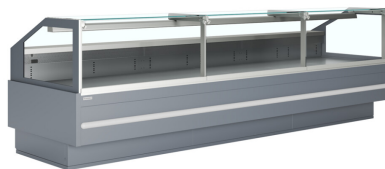

Chladicí vitrína obslužná ventilovaná Musca 3,75 S

Popis produktu

- verze bez agregátu • verze na ryby • samoobslužná verze • nízkoenergetické ventilátory • dělicí přepážka nízká, vysoká, plexi nebo izolační
- zadní plexi krytí • zadní prosklené krytí • skleněná police • LED osvětlení na maso
- automatické odpařování kondenzátu horkými parami nebo elektrické (pouze verze s agregátem – jiná třída energetické účinnosti)
- nerezová kaskáda (výstavní plocha) • police na tašky
- spojování do sestav – bočnice 4 cm
- deska pod váhu nebo pokladnu
- krájecí deska • držák nožů • kovová ochranná narážecí lišta • dřevěný rošt na sýry • zásuvka 230 V
- lakování výparníku • přepravní balení - dřevěný box
- u verze bez agregátu možnost chladiwa CO2 a Glykol (individuální cena) • jiné barevné provedení RAL

Informace

Katalogové číslo	35625
Značka	TEFCOLD

Parametry

Teplotní rozsah	0 až +4 °C
Klimatická třída	3
Hrubá / čistá váha	480 / 390 kg
Hrubý / čistý objem	885 l
Nožky / nohy	Nastavitelné nožky
Exteriér	Výběr barev
Interiér	Nerezová ocel
Vnitřní osvětlení	LED
Typ ovládání	Elektronické
Typ chlazení	Ventilované

Parametry

Typ odtávání	Automatické, elektrické
Množství chladiva	2 x 160 g
Termometr	Ano
Energetická třída	C
Denní spotřeba	16.39 kWh/24h
Roční spotřeba	5982 kWh/rok
EEl	21 %
Příkon	1421 W
Napětí / Frekvence	220-240/50 V/Hz
Vnitřní rozměry (ŠxHxV)	3750 x 825 x mm
Vnější rozměry (ŠxHxV)	3830 x 1120 x 1175 mm
Rozměry balení (ŠxHxV)	4050 x 1250 x 1400 mm
Přepravní kontejner 40 stop	6 ks
Výstavní plocha	5.7 m ²
Počet a typ dveří	
Počet a typ polic	