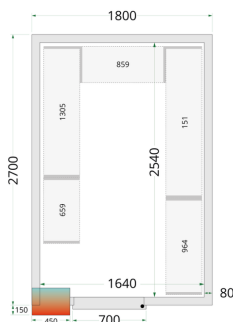

Panely ke stavebnicovým boxům 80 mm CR 180x270x220

Popis produktu

Panely TEFCOLD pro stavbu stavebnicového boxu, někdy označovaného také jako chladicí místnosti, se snadno montují pomocí jednoduchého zámkového systému. Vyměnitelné modulární panely umožňují různé umístění dveří, takže si můžete sestavit chladicí nebo mrazicí box podle vlastních představ. Stavebnicové boxy představují efektivní a cenově dostupné řešení pro skladování objemných chlazených nebo mražených materiálů a často se používají v restauracích, prodejnách s lahůdkami, v kavárnách a ve skladovacích prostorách obchodů a supermarketů. Svě využití najdou také u včelařů, myslivců a jiných skupin, kde se hodí mít dostatek místa pro skladování produktů při nižších teplotách. Občasné je možné na naše stavebnicové boxy čerpat také dotace od státu. Naše řada panelů pro chladicí boxy je vybavena účinnou polyuretanovou izolací. Pro vysoký chladicí výkon a nízkou spotřebu energie můžete naše panely zkombinovat s jednou z našich monoblokových chladicích jednotek s nízkou spotřebou energie. Pokud jde o příslušenství, máte možnost volby rampy pro snadný přístup s lehkými vozíky a pekařskými regály (místnost není vhodná pro paletové zvedáky / paletové vozíky). Nabízíme také sady policových regálových systémů pro optimalizaci úložného prostoru. V nabídce máme také atypické panely se širokými dveřmi (modely WD). Panely nejsou vhodné pro venkovní použití, jsou určeny k sestavení stavebnicového boxu v interiéru.

Informace

Katalogové číslo	44078
Značka	TEFCOLD

Parametry

Hrubá / čistá váha	430 / 410 kg
Hrubý / čistý objem	l
Exteriér	Bílá
Interiér	Bílá
Zámek	Ano
Vnitřní rozměry (ŠxHxV)	1640 x 2540 x 2040 mm
Vnější rozměry (ŠxHxV)	1800 x 2700 x 2200 mm
Rozměry balení (ŠxHxV)	2180 x 1860 x 950 mm
Přepravní kontejner 40 stop	12 ks
Počet a typ dveří	1 křídlové plně dveře
Změna otevírání dveří	Ano

Parametry

Objem	8.5 m ³
Šíře izolace	80 mm
Hustota izolace	42 kg/m ³