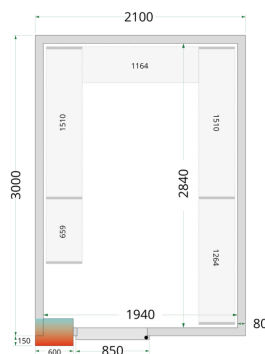

Panely ke stavebnicovým boxům 80 mm CR 210x300x220 WD

Popis produktu

Panely TEFCOLD pro stavbu stavebnicového boxu, někdy označovaného také jako chladič místnosti, se snadno montují pomocí jednoduchého zámkového systému. Tento model je vybaven dveřmi o šířce 850 mm. Vyměnitelné modulární panely umožňují různé umístění dveří, takže si můžete sestavit chladič nebo mrazicí box podle vlastních představ. Stavebnicové boxy představují efektivní a cenově dostupné řešení pro skladování objemných chlazených nebo mražených materiálů a často se používají v restauracích, prodejnách s lahůdkami, v kavárnách a ve skladovacích prostorách obchodů a supermarketů. Své využití najdou také u včelařů, myslivců a jiných skupin, kde se hodí mít dostatek místa pro skladování produktů při nižších teplotách. Občasné je možné na naše stavebnicové boxy čerpat také dotace od státu. Naše řada panelů pro chladič boxy je vybavena účinnou polyuretanovou izolací. Pro vysoký chladič výkon a nízkou spotřebu energie můžete naše panely zkombinovat s jednou z našich energeticky účinných monoblokových chladičích jednotek. Pokud jde o příslušenství, máte možnost volby rampy pro snadný přístup s lehkými vozíky a pekařskými regály (místnost není vhodná pro paletové zvedáky / paletové vozíky). Nabízíme také sady policových regálových systémů pro optimalizaci úložného prostoru. V nabídce máme také atypické panely se širokými dveřmi (modely WD). Panely nejsou vhodné pro venkovní použití, jsou určeny k sestavení stavebnicového boxu v interiéru.

Informace

Katalogové číslo	51052
Značka	TEFCOLD

Parametry

Hrubá / čistá váha	465 / 445 kg
Hrubý / čistý objem	l
Exteriér	Bílá
Interiér	Bílá
Zámek	Ano
Vnitřní rozměry (ŠxHxV)	1940 x 2840 x 2040 mm
Vnější rozměry (ŠxHxV)	2100 x 3000 x 2200 mm
Rozměry balení (ŠxHxV)	2180 x 1860 x 1080 mm
Přepravní kontejner 40 stop	12 ks
Počet a typ dveří	1 křídlové plné dveře
Změna otevírání dveří	Ano

Parametry

Objem	11.24 m ³
Šíře izolace	80 mm
Hustota izolace	42 kg/m ³