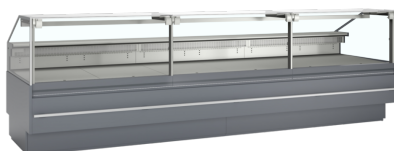

Ventilovaný obslužný pult SOCA37590A

Popis produktu

Tento vysoce kvalitní obslužný pult vnese styl a funkčnost do každého řeznictví nebo lahůdkářství. Tento obslužný pult s elegantním designem, sklem proti zamlžování a osvětlením LED v horní části se stane atraktivním středem pozornosti. Ale hezkým vzhledem to nekončí. Police o hloubce 900 mm poskytuje dostatek prostoru pro důmyslné uspořádání masa, sýrů a lahůdek. Police z nerezové oceli se díky ventilovanému chlazení a větracím otvorům na zadní straně nezahřívá. Obslužný pult se snadno čistí díky vnitřku z nerezové oceli a přednímu sklu, které se zvedá nahoru a zůstává na místě. Jednotka je vybavena snadno přístupným úložným prostorem se širokými dveřmi, do kterých se vejdou standardní boxy E2. Řadu SOC lze propojovat, a vytvořit tak kompletní pultové řešení. Každá jednotka má dvě 220V zásuvky, takže k ní můžete připojit např. pokladnu. Pro přizpůsobení obslužného pultu vašim potřebám je možné vybírat ze široké škály příslušenství, jako: přídatná police (např. pro pokladnu), blok na nože, mobilní dělicí příčky z plexiskla, police pro vytvoření různých úrovní, červená světla pro řezníky a dvouúrovňový držák na gastronádoby. Je také možné provést tovární objednávky na obslužné pulty SOC pro různé účely a teplotní rozsahy. Další informace vám poskytne náš prodejní tým.

Informace

| | |
|------------------|---------|
| Katalogové číslo | 54148 |
| Značka | TEFCOLD |

Parametry

| | |
|---------------------|-------------------------|
| Teplotní rozsah | 0 až +4 °C |
| Klimatická třída | 3 |
| Hrubá / čistá váha | 565 / 470 kg |
| Hrubý / čistý objem | 982 l |
| Nožky / nohy | Nastavitelné nožky |
| Exteriér | Šedá RAL 7015 |
| Interiér | Nerezová ocel |
| Vnitřní osvětlení | LED |
| Zámek | Ne |
| Typ ovládání | Elektronické |
| Typ chlazení | Ventilované |
| Typ odtávání | Automatické, elektrické |
| Množství chladiva | 2 x 150 g |