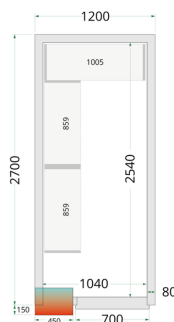

Panely ke stavebnicovým boxům 80 mm CR 120x270x220

Popis produktu

Panely TEFCOLD pro stavbu stavebnicového boxu, někdy označovaného také jako chladicí místnosti, se snadno montují pomocí jednoduchého zámkového systému. Vyměnitelné modulární panely umožňují různé umístění dveří, takže si můžete sestavit chladicí nebo mrazicí box podle vlastních představ. Stavebnicové boxy představují efektivní a cenově dostupné řešení pro skladování objemných chlazených nebo mražených materiálů a často se používají v restauracích, prodejnách s lahůdkami, v kavárnách a ve skladovacích prostorách obchodů a supermarketů. Svě využití najdou také u včelařů, myslivců a jiných skupin, kde se hodí mít dostatek místa pro skladování produktů při nižších teplotách. Občasné je možné na naše stavebnicové boxy čerpat také dotace od státu. Naše řada panelů pro chladicí boxy je vybavena účinnou polyuretanovou izolací. Pro vysoký chladicí výkon a nízkou spotřebu energie můžete naše panely zkombinovat s jednou z našich monoblokových chladicích jednotek s nízkou spotřebou energie. Pokud jde o příslušenství, máte možnost volby rampy pro snadný přístup s lehkými vozíky a pekařskými regály (místnost není vhodná pro paletové zvedáky / paletové vozíky). Nabízíme také sady policových regálových systémů pro optimalizaci úložného prostoru. V nabídce máme také atypické panely se širokými dveřmi (modely WD). Panely nejsou vhodné pro venkovní použití, jsou určeny k sestavení stavebnicového boxu v interiéru.

Informace

Katalogové číslo	44039
Značka	TEFCOLD

Parametry

Hrubá / čistá váha	235 / 215 kg
Hrubý / čistý objem	l
Exteriér	Bílá
Interiér	Bílá
Zámek	Ano
Vnitřní rozměry (ŠxHxV)	1040 x 2540 x 2040 mm
Vnější rozměry (ŠxHxV)	1200 x 2700 x 2200 mm
Rozměry balení (ŠxHxV)	2500 x 1300 x 1200 mm
Přepravní kontejner 40 stop	8 ks
Počet a typ dveří	1 křídlové plně dveře
Změna otevírání dveří	Ano

Parametry

Objem	5.39 m ³
Šíře izolace	80 mm
Hustota izolace	42 kg/m ³