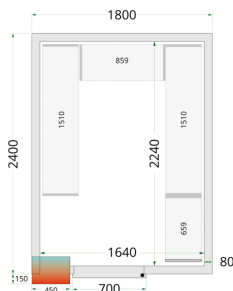

Panely ke stavebnicovým boxům 80 mm TEFCOLD CR 180x240x220

Popis produktu

Panely TEFCOLD do chladicích místností se snadno montují pomocí jednoduchého zámkového systému. Vyměnitelné modulární panely umožňují různé umístění dveří, takže si můžete sestavit místnost v závislosti na konkrétním prostoru. Chladicí místnosti představují efektivní a cenově dostupné řešení pro skladování objemných chlazených materiálů a často se používají v restauracích, prodejnách s lahůdkami, kavárnách a ve skladovacích prostorách obchodů a supermarketů. Naše řada panelů do chladicích místností je vybavena účinnou polyuretanovou izolací. Pro vysoký chladicí výkon a nízkou spotřebu energie můžete naše panely zkombinovat s jednou z našich energeticky účinných monoblokových chladicích jednotek. Pokud jde o příslušenství, máte možnost volby rampy pro snadný přístup s lehkými vozíky a pekařskými regály (místnost není vhodná pro paletové zvedáky / paletové vozíky). Nabízíme také sady policových regálových systémů pro optimalizaci úložného prostoru. Nabízíme také panely do chladicích místností se širokými dveřmi (viz modely WD). Panely nejsou vhodné pro venkovní použití.

Informace

Katalogové číslo	44076
Značka	TEFCOLD

Parametry

Hrubá / čistá váha	420 / 400 kg
Hrubý / čistý objem	l
Exteriér	Bílá
Interiér	Bílá
Zámek	Ano
Vnitřní rozměry (ŠxHxV)	1640 x 2240 x 2040 mm
Vnější rozměry (ŠxHxV)	1800 x 2400 x 2200 mm
Rozměry balení (ŠxHxV)	2100 x 1250 x 1500 mm
Přepavní kontejner 40 stop	14 ks
Počet a typ dveří	1 křídlové plně dveře
Změna otevírání dveří	Ano
Objem	7.49 m ³
Šíře izolace	80 mm
Hustota izolace	42 kg/m ³