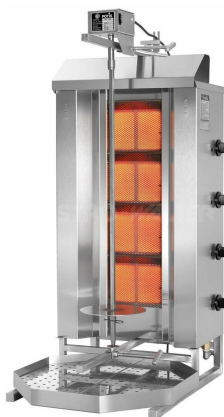

## Gyros gril plynový Potis GD4/S

### Popis produktu

Plynový gril na gyros, model GD4/S od Německé firmy POTIS. Kapacita 70kg. Model GD4/S má pohon jehly umístěn nahoře a jsou osazeny tepelným krytem motoru. Posuv vzdálenosti motoru, jehly a naklánění jehly umožňuje lépe regulovat teplotu v jednotlivých úrovních tepelně opracovávaného produktu.

Provedení: nerezové

Rozměry jsou uvedeny včetně ovladačů a motoru

Dodáváno v provedení na PB (v balení přiloženy trysky na zemní plyn).

Gyros grily v provedení s motorem nahoře méně namáhaný a lépe chlazený motorek zabráněno zanášením tukem a krytem před žářem delší životnost a snadná výměna motorku Materiál: nerez Max kapacita: 70 kg Typ hořáku/počet: dvojitý / 4x Ke grilům je možno přiojednat nože na gyros, lopatky a elektrické nože.

### Parametry

Napájení:

230 V/1N/50 HZ

Příkon:

14 kW

Šířka:

510 mm

Hloubka: